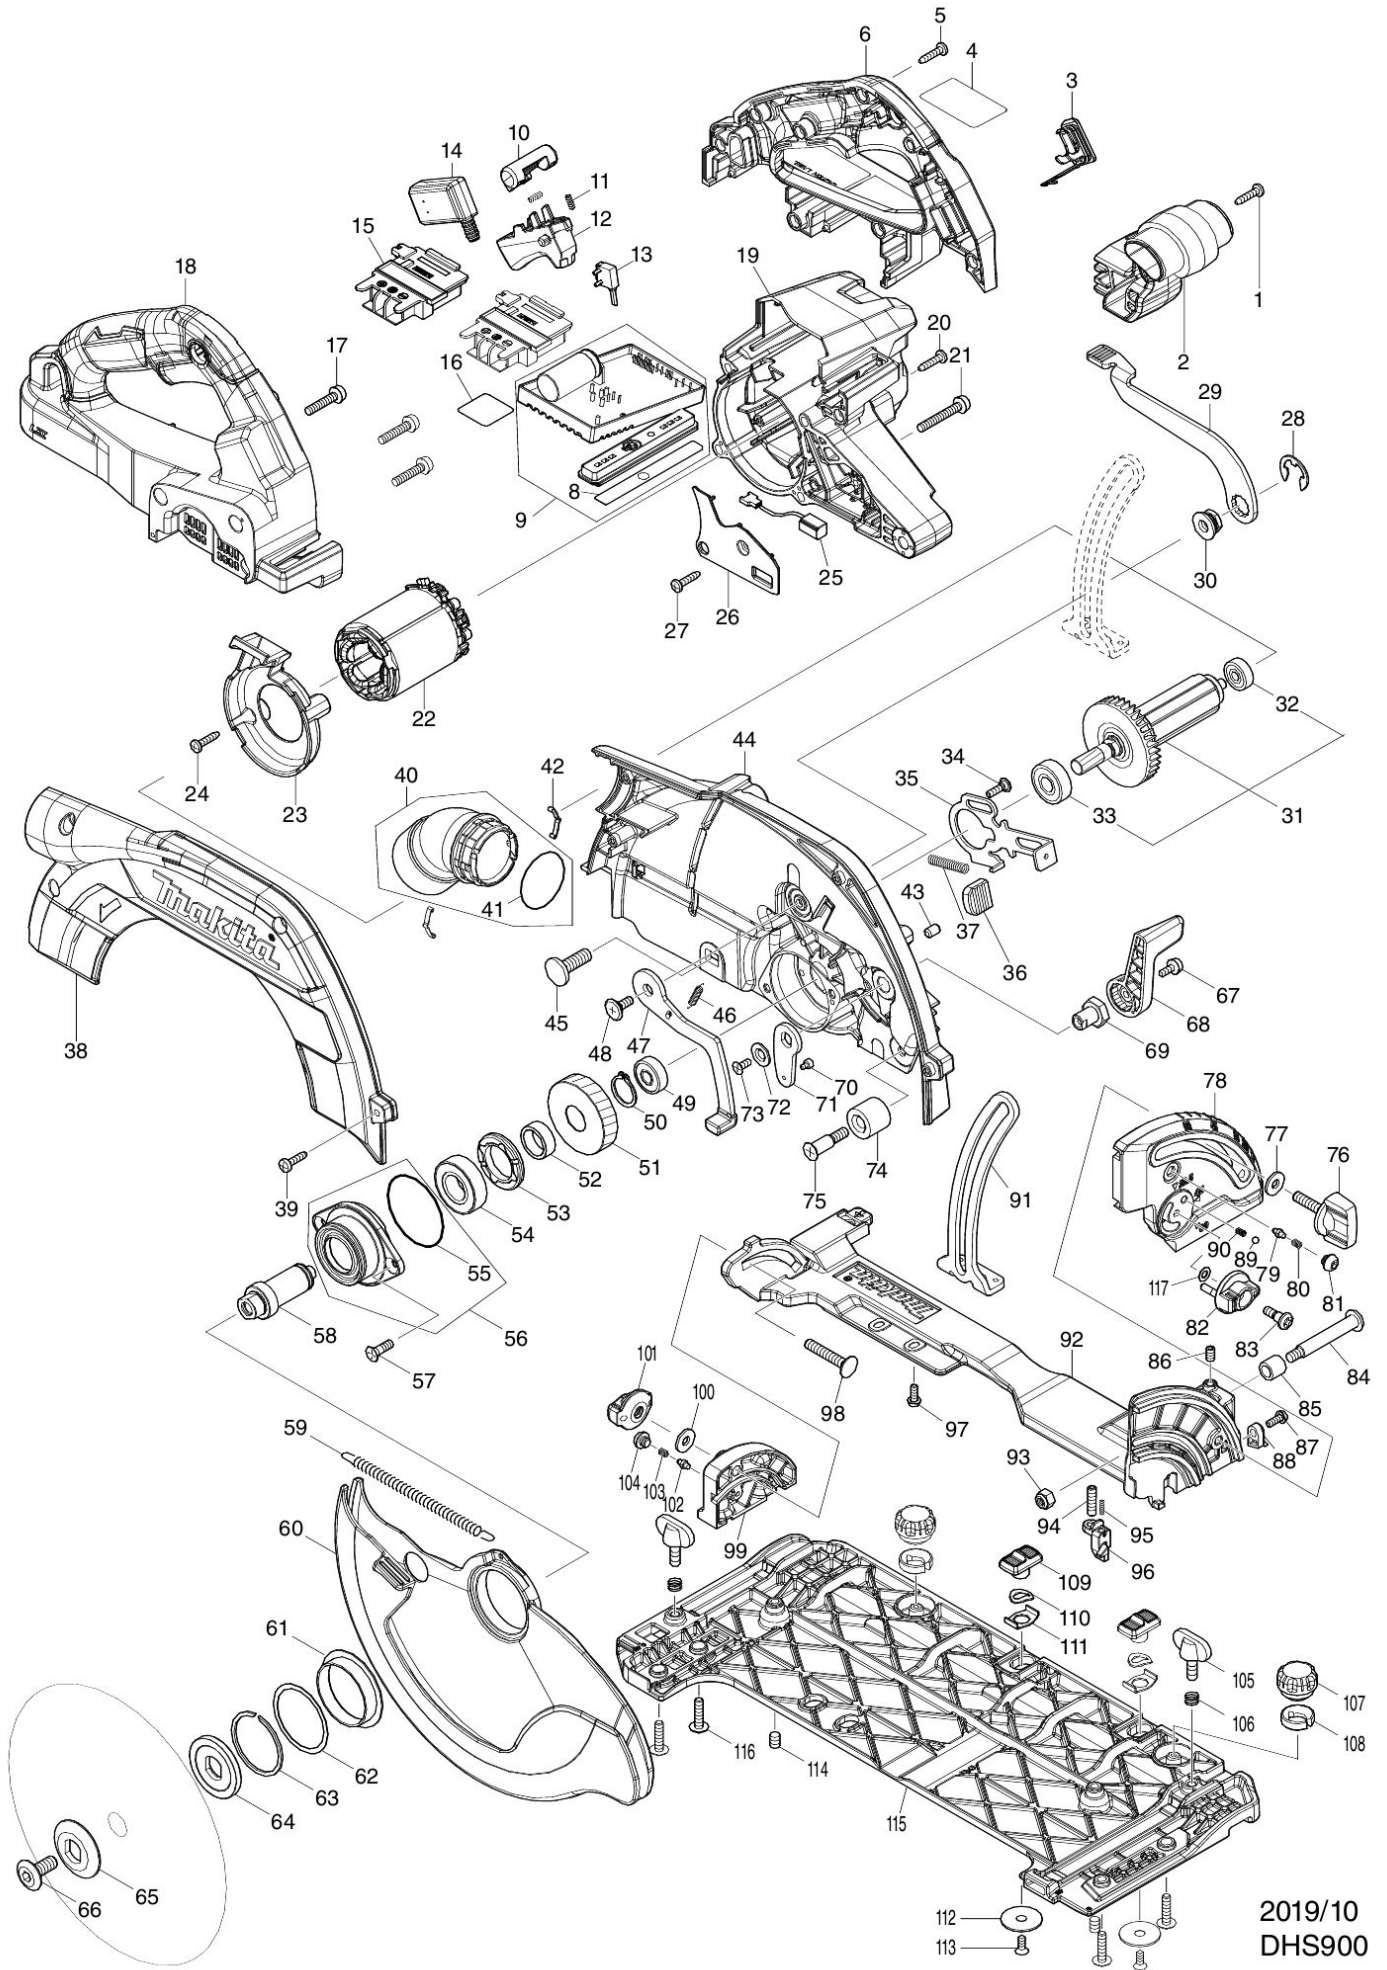

Partdrawing for DHS900Z - Cirkelzaag

2019/10
DHS900

Nr.	Part nr.	Name
001	266326-2	Tap Schroef 4X18mm P
002	459828-7	Handgreep (Voor) DHS900
003	140F99-0	Afdekkap DGA701
003C10	213218-6	O-Ring 16 HK1820 P
003C20	818H07-8	Label DGA701
004	856L73-1	Naamplaat DHS900
005	266326-2	Tap Schroef 4X18mm P
006	183N39-3	Handgreepset DHS900
006C10	263005-3	Rubber Pen 6 AC320H P
008	813T74-0	Indicatielabel DLS111
009	620C59-5	Controller DHS900 P
010	419704-7	Vergrendelknop Kp0810/C A
011	231433-0	Drukveer 4Mm
012	459829-5	Schakelhendel DHS900
013	632M92-5	Schakelunit DHS782
014	651083-9	Schakelaar C3Xa-1Pspm Dsp600
015	643874-2	Aansluitunit Dhp483
016	856L79-9	Label serienr DHS900
017	911243-8	Schroef 5X25
018	183N39-3	Handgreepset DHS900
018C10	263005-3	Rubber Pen 6 AC320H P
019	459823-7	Motorhuis DHS900
020	266326-2	Tap Schroef 4X18mm P
021	911258-5	Schroef 5X35 A
022	629462-9	Motor 2x18V DHS900 P
023	459826-1	Tussenplaat DHS900
024	266326-2	Tap Schroef 4X18mm P
025	620936-3	Ledcircuit DHR680
026	459827-9	Lampkap DHS900
027	266326-2	Tap Schroef 4X18mm P
028	257953-6	Borgring E-12
029	271453-2	Hendel 132mm DHS900
030	252262-8	Borgmoer DHS782
031	519602-6	Anker 2x18V DHS900
032	210022-4	KOGELLAGER 626DDW
033	211289-7	Kogellager 6000Ddw Hm1213C A
034	251529-1	Met.schroef M4x14mm DHS782
035	347575-1	Asblokkeerring DHS900
036	286039-9	Kap LS1019L
037	233084-5	Drukveer 6 5903R
038	319860-2	Zaagbladkap DHS900
039	266034-5	Tapschroef Ct4X16 A
040	136173-4	Stofafzuigadapter cirkelzaag
041	213444-7	O-Ring 30 4100Kb
042	232227-6	Bladveer Btp140
043	263005-3	Rubber Pen 6 AC320H P